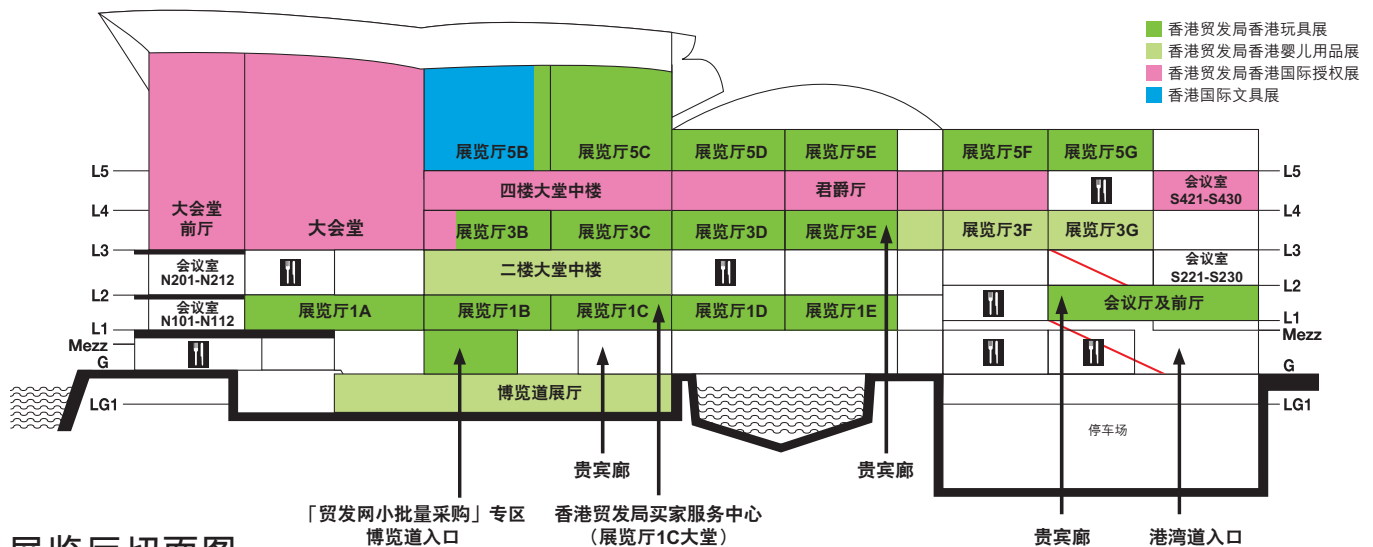

展区及展馆指南 (附展位位置图例)

展区	展览厅位置/场地
创意手工	展览厅5B (五楼)
礼品文具	
学童用品	
书写设备及纸品	
卓越办公	
展馆	
韩国	
台湾	
泰国	

同期举行展览	展览厅位置/场地
香港贸发局香港婴儿用品展	展览厅3F-G、展览厅3大堂、博览道展厅、二楼大堂中楼
香港贸发局香港国际授权展	大会堂及前厅、展览厅3B、四楼大堂中楼、君爵厅、会议室S421-S430
香港贸发局香港玩具展	展览厅1A-E及大堂、3B-E及大堂、5B-G、会议厅及前厅

5B-A01

展览厅位置/场地 ↑ ↑ ↑ 展位号码
通道

展览厅切面图

如欲前往会议厅，请利用港湾道入口或展览厅3G大堂之升降机或扶手电梯