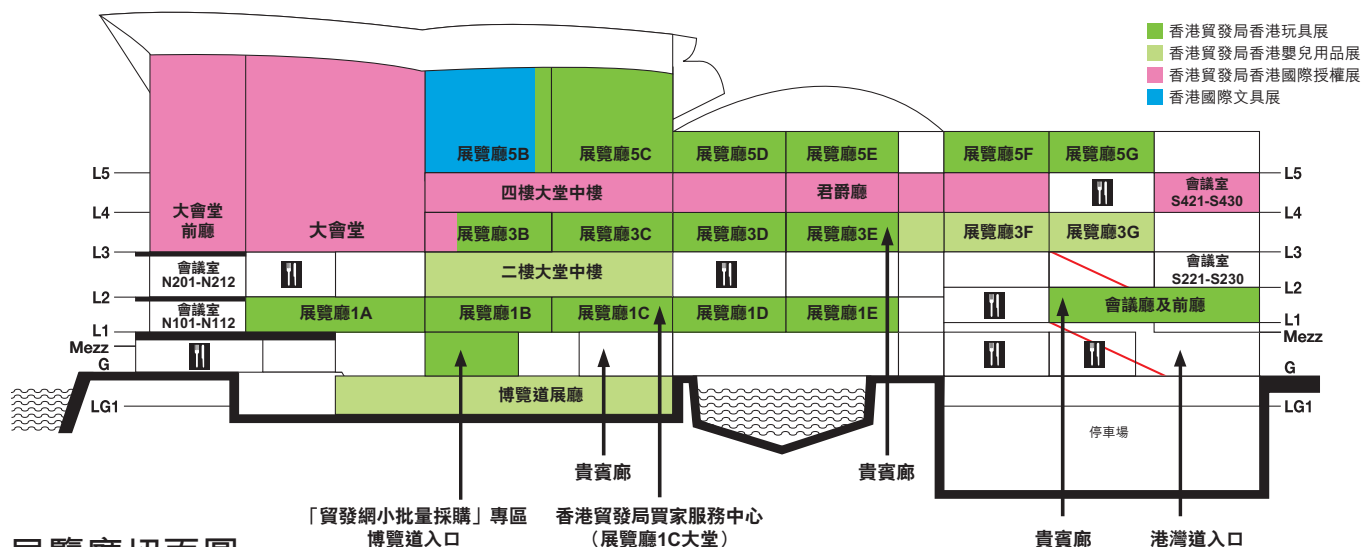

展區及展館指南 (附展位位置圖例)

展區	展覽廳位置/場地
創意手工	展覽廳5B (五樓)
禮品文具	
學童用品	
書寫設備及紙品	
卓越辦公	
展館	
韓國	
台灣	
泰國	

同期舉行展覽	展覽廳位置/場地
香港貿發局香港嬰兒用品展	展覽廳3F-G、展覽廳3大堂、博覽道展廳、二樓大堂中樓
香港貿發局香港國際授權展	大會堂及前廳、展覽廳3B、四樓大堂中樓、君爵廳、會議室S421-S430
香港貿發局香港玩具展	展覽廳1A-E及大堂、3B-E及大堂、5B-G、會議廳及前廳

5B-A01

展覽廳位置/場地 ↑
 通道 ↑
 展位號碼 ↑

展覽廳切面圖

如欲前往會議廳，請利用港灣道入口或展覽廳3G大堂之升降機或扶手電梯